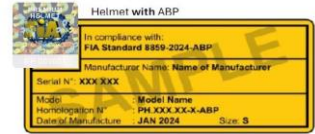

FIA 8860-2018 und/et 8860-2018-ABP

Aufkleber: Weiss oder Orange (ABP)
Autocollant: Blanc ou orange (ABP)
Gültigkeit/Validité: INTernational FIA
und/et Schweiz/Suisse

FIA 8859-2015

Aufkleber: Schwarz auf weiss
Autocollant: Texte noir sur fond blanc
Gültigkeit/Validité: INTernational FIA
und/et Schweiz/Suisse